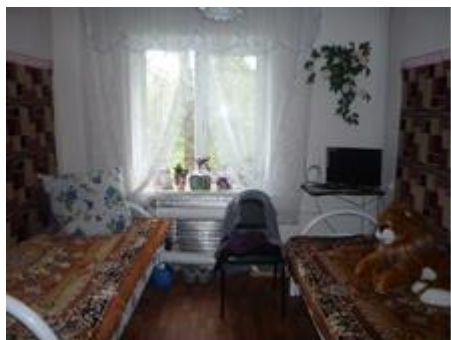

Столовая общей площадью 37,4 м<sup>2</sup>. Душевая также находится на первом этаже которая состоит их двух кабин с тремя рожками и отдельной раздевалкой.

Оборудованный медицинский пост обеспечивающий круглосуточное дежурство, а также оборудованный процедурный кабинет.

На втором этаже в холле

для проведения совместного досуга установлен жидкокристаллический телевизор и мягкие диваны. Также находятся оборудованные кабинеты старшей медицинской сестры, сестры

хозяйки, фельдшера и врача, социального работника, имеется оборудованная парикмахерская. На втором этаже находятся жилые комнаты 10 трехместных и 10 двухместных.

На третьем этаже в холле также для проведения совместного досуга установлен жидкокристаллический телевизор и мягкие диваны. Имеются жилые комнаты 4 трехместных и 4 двухместных. Большой актовый зал общей площадью 67 м<sup>2</sup> в котором 60 посадочных мест с большим жидкокристаллическим телевизором, мини сценой, сплит-системой.