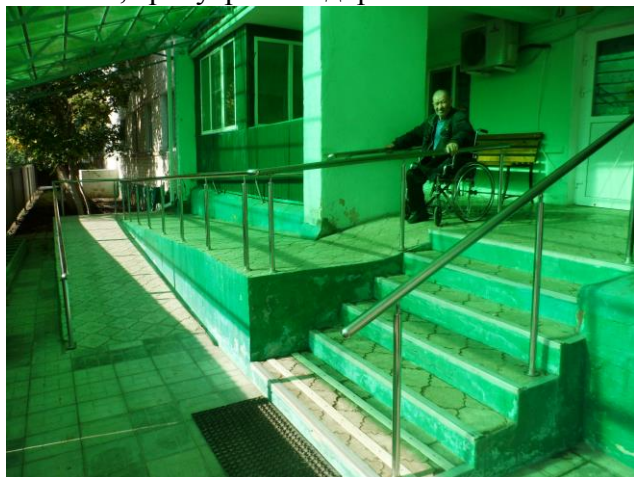

Центральный вход в здание оборудован пандусом. На входе в здания имеется помещение, оборудованное видеонаблюдением для ведение круглосуточного поста сторожами.

На первом этаже находятся жилые комнаты 10 трехместных и 6 двухместных, каждая секция, состоящая из двух комнат, имеет отдельные санузлы и умывальники. Также имеется изолятор, состоящий из двух комнат трехместной и двухместной, с отдельным санузлом и душевой кабиной. Приемно-карантинное отделение, также состоит из двух комнат двух местной и трех местной, с отдельным санузлом и душевой кабиной.

Столовая общей площадью 37,4 м². Душевая также находится на первом этаже которая состоит их двух кабин с тремя рожками и отдельной раздевалкой.

Оборудованный медицинский пост обеспечивающий круглосуточное дежурство, а также оборудованный процедурный кабинет.

На втором этаже в холле